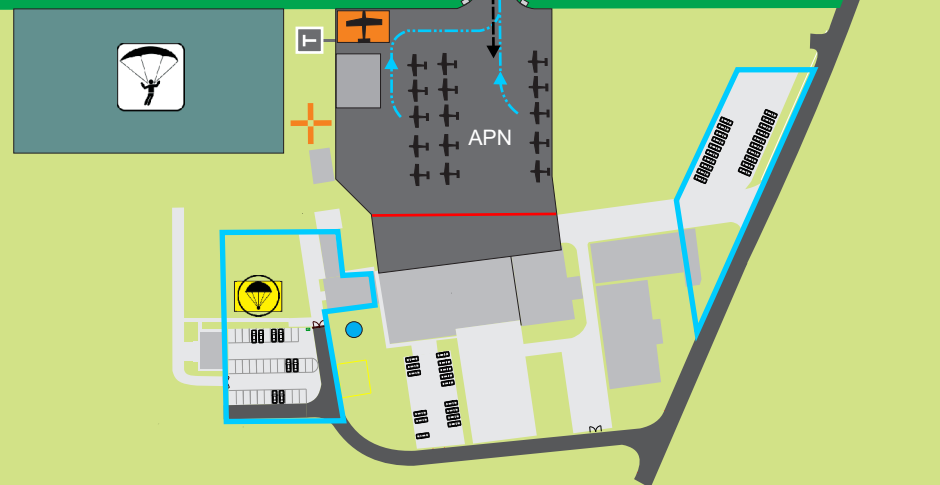

**Legenda:**

-  Stojanky lietadiel
-  Línia vyčkávacieho miesta pred vstupom na RWY
-  Rolovanie na vyčkávacie miesto, RWY 22 a vzlet
-  Rolovanie na vyčkávacie miesto, RWY 04 a vzlet
-  Pristátie v smere 22, rolovanie na APN
-  Pristátie v smere 04, rolovanie na APN
-  Zóna zákazu spúšťania pohonných jednotiek a rolovania
-  Zóna pre balenie padákov
-  Zóna pre nastupovanie parašutistov do lietadla
-  Zóna pre pristávanie parašutistov
-  Označenie doskokovej plochy

Príloha č.3  
Schéma pohybu lietadiel