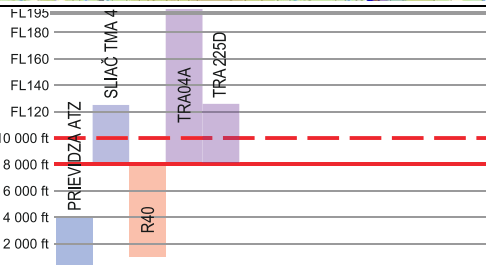

LZPE PRIEVIDZA

ARP 484602N 0183518E

854 ft (260 m)

 FIC
124,300
 

 PRIEVIDZA PREVÁDZKA
123,055

 RWY 04L/22R 04R/22L
944 m 949 m

 VFR
deň/noc

 Výška na okruhu:
MNM 1 000 ft (300 m) AGL

Dočasné obmedzenie: Z dôvodu narušenia prekážkovej roviny porastom je priblíženie a pristátie na obe RWY 22 zakázané.

Posledná zmena: edičná oprava web stránky

LZPE PRIEVIDZA

ARP 484602N 0183518E

854 ft (260 m)

PRIEVIDZA PREVÁDZKA
123,055

RWY	MAG smer	TORA (m)	TODA (m)	ASDA (m)	LDA (m)	Únosnosť
04L	036°	944	1 004	944	944	5 700 kg/0,4 MPa
22R	216°	944	1 004	944	944	5 700 kg/0,4 MPa
04R	036°	1 009	1 069	1 009	949	PCN 29/F/D/W/T
22L	216°	1 021	1 081	1 021	949	PCN 29/F/D/W/T