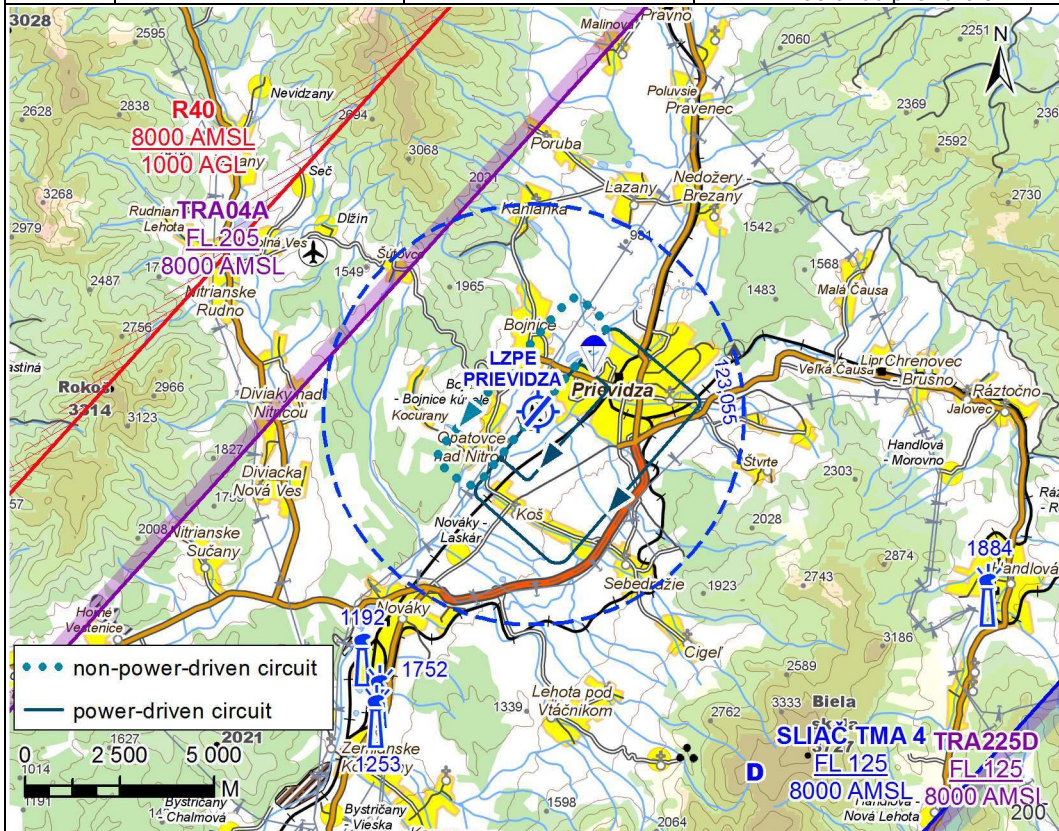

LZPE PRIEVIDZA

ARP 484602N 0183518E

854 ft (260 m)

 FIC
124,300
 

 PRIEVIDZA PREVÁDZKA
123,055

 RWY 04L/22R 04R/22L
944 m 949 m

 VFR
deň/noc

 Výška na okruhu:
MNM 1 000 ft (300 m) AGL

Dočasné obmedzenie: Z dôvodu narušenia prekážkovej roviny porastom je priblíženie a pristátie na obe RWY 22 zakázané.

Posledná zmena: edičná oprava web stránky

LZPE PRIEVIDZA

ARP 484602N 0183518E

854 ft (260 m)

PRIEVIDZA PREVÁDZKA
123,055

RWY	MAG smer	TORA (m)	TODA (m)	ASDA (m)	LDA (m)	Únosnosť
04L	036°	944	1 004	944	944	5 700 kg/0,4 MPa
22R	216°	944	1 004	944	944	5 700 kg/0,4 MPa
04R	036°	1 009	1 069	1 009	949	PCN 29/F/D/W/T
22L	216°	1 021	1 081	1 021	949	PCN 29/F/D/W/T