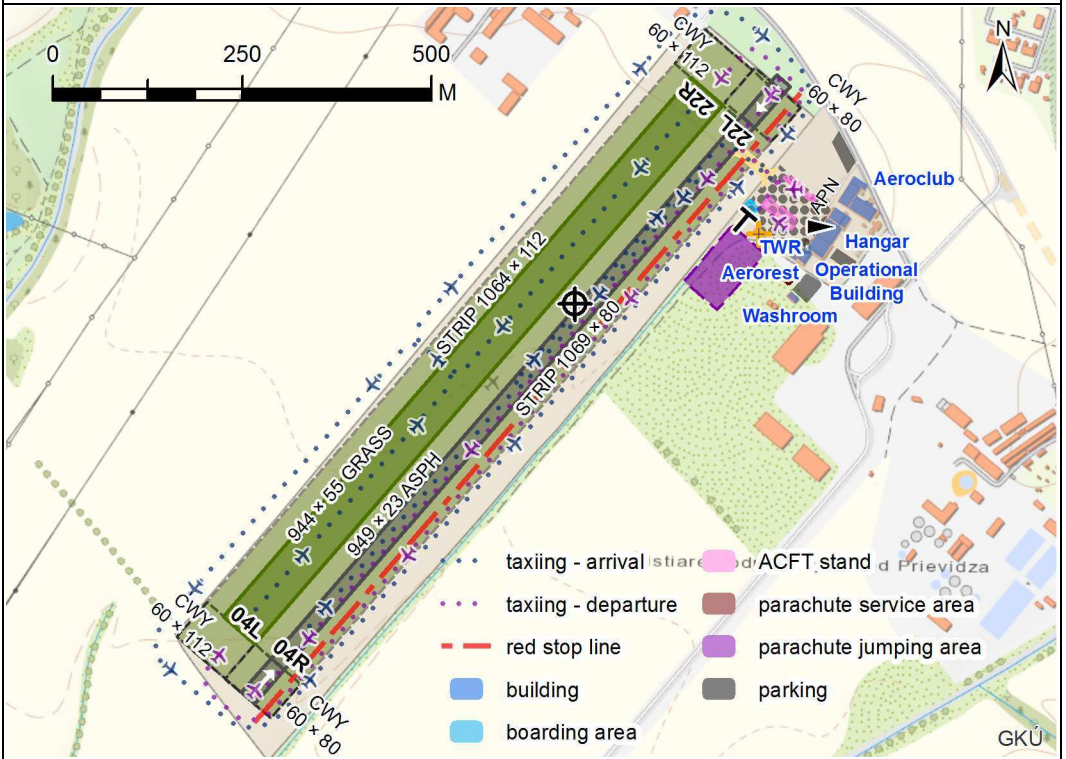

LZPE PRIEVIDZA

ARP 484602N 0183518E

854 ft (260 m)

 FIC
124,300
 

 PRIEVIDZA PREVÁDZKA
123,055

 RWY 04L/22R 04R/22L
944 m 949 m

 VFR
deň/noc

 Výška na okruhu:
MNM 1 000 ft (300 m) AGL

Dočasné obmedzenie: Z dôvodu narušenia prekážkovej roviny porastom je priblíženie a pristátie na obe RWY 22 zakázané.

Posledná zmena: edičná oprava web stránky

LZPE PRIEVIDZA

ARP 484602N 0183518E

854 ft (260 m)

PRIEVIDZA PREVÁDZKA
123,055

RWY	MAG smer	TORA (m)	TODA (m)	ASDA (m)	LDA (m)	Únosnosť
04L	036°	944	1 004	944	944	5 700 kg/0,4 MPa
22R	216°	944	1 004	944	944	5 700 kg/0,4 MPa
04R	036°	1 009	1 069	1 009	949	PCN 29/F/D/W/T
22L	216°	1 021	1 081	1 021	949	PCN 29/F/D/W/T

Celoročne, odstraňovanie
snegu sa zabezpečuje len pre
potreby prevádzkovateľa AD.

NIL

NIL

Obmedzené, O/R

Reštaurácia AEROREST na
AD.

Ubytovanie na letisku O/R
PN - 27 lôžok.
Hotely v mestách Prievidza
a Bojnice.